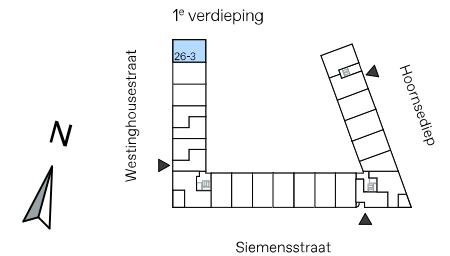

-  rookmelder
-  opstelplek wasmachine/droger
- CR  climarad ventilatie systeem
- S-fan  S-fan ventilatie
- cai aansluitpunt CAI
- th thermostaat
-  perilex aansluiting
- mk meterkast
-  gemeenschappelijke entree
-  entree woning

Westinghousestraat:
26-3

Type B8

Aan deze plattegrond kunnen geen rechten worden ontleend